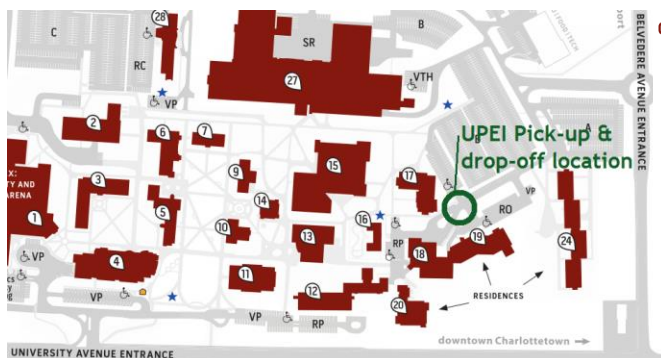

2015 CMS Summer Meeting Shuttle Service / Service de navette Réunion d'été de la SMC 2015

CAMPUS BUILDINGS

- 1 Chi-Wan Young Sports Centre (YSC)
- 2 Central Utility Building (CUB)
- 3 Health Sciences Building (HSB)
- 4 W.A. Murphy Student Centre (MSC)
- 5 SDU Main Building (SDMB)
- 6 Steel Building (SB)
- 7 Dalton Hall (DH)
- 9 Memorial Hall (MH)
- 10 Cass Science Hall (CSH)
- 11 Kelley Memorial Building (KMB)
- 12 Don and Marion McDougall Hall (MCDH)
- 13 Duffy Science Centre (DSC)
- 14 Chaplaincy Centre (CC)
- 15 Robertson Library (RL)
- 16 Daycare Building (DCB)
- 17 K.C. Irving Chemistry Centre (ICC)
- 18 Wanda Wyatt Dining Hall (WDH)
- 19 Bill and Denise Andrew Hall (AH) (Residence)
- 20 Bernardine Hall (BEH) (Residence)
- 24 Blanchard Hall (BLH) (Residence)
- 27 Atlantic Veterinary College (AVC)
- 28 Regis and Joan Duffy Research Centre (DRC)
- 33 Artificial Turf Field Announcers' Building
- 34 Clubhouse
- 35 UPEI Alumni Canada Games Place Storage Building
- 36 UPEI Alumni Canada Games Place Announcers' Building
- 37 UPEI Alumni Canada Games Place VIP Building

Sunday, June 7 / Dimanche le 7 juin

Departures from Best Western Charlottetown / Départs de l'hôtel Best Western Charlottetown

Best Western CHARLOTTETOWN	UNIVERSITY of Prince Edward ISLAND
07:20	07:30
07:40	07:50
09:00	09:10
12:00	12:10
15:00	15:10

Departures from University of Prince Edward Island / Départs de l'Université de l'Île-du-Prince-Édouard

UNIVERSITY of Prince Edward ISLAND	Best Western CHARLOTTETOWN
07:30	07:40
08:45	08:55
11:45	11:55
14:45	14:55
18:10	18:20

Monday, June 8 / Lundi le 8 juin

Departures from Best Western Charlottetown / Départs de l'hôtel Best Western Charlottetown

Best Western CHARLOTTETOWN	UNIVERSITY of Prince Edward ISLAND	flypei Charlottetown Airport
07:40	07:50	---
08:10	08:20	08:35
10:45	10:55	11:10
14:05	14:15	14:30
16:35	16:45	17:00

Departures from University of Prince Edward Island / Départs de l'Université de l'Île-du-Prince-Édouard

UNIVERSITY of Prince Edward ISLAND	Best Western CHARLOTTETOWN
07:55	08:05
10:30	10:40
13:50	14:00
16:20	16:30