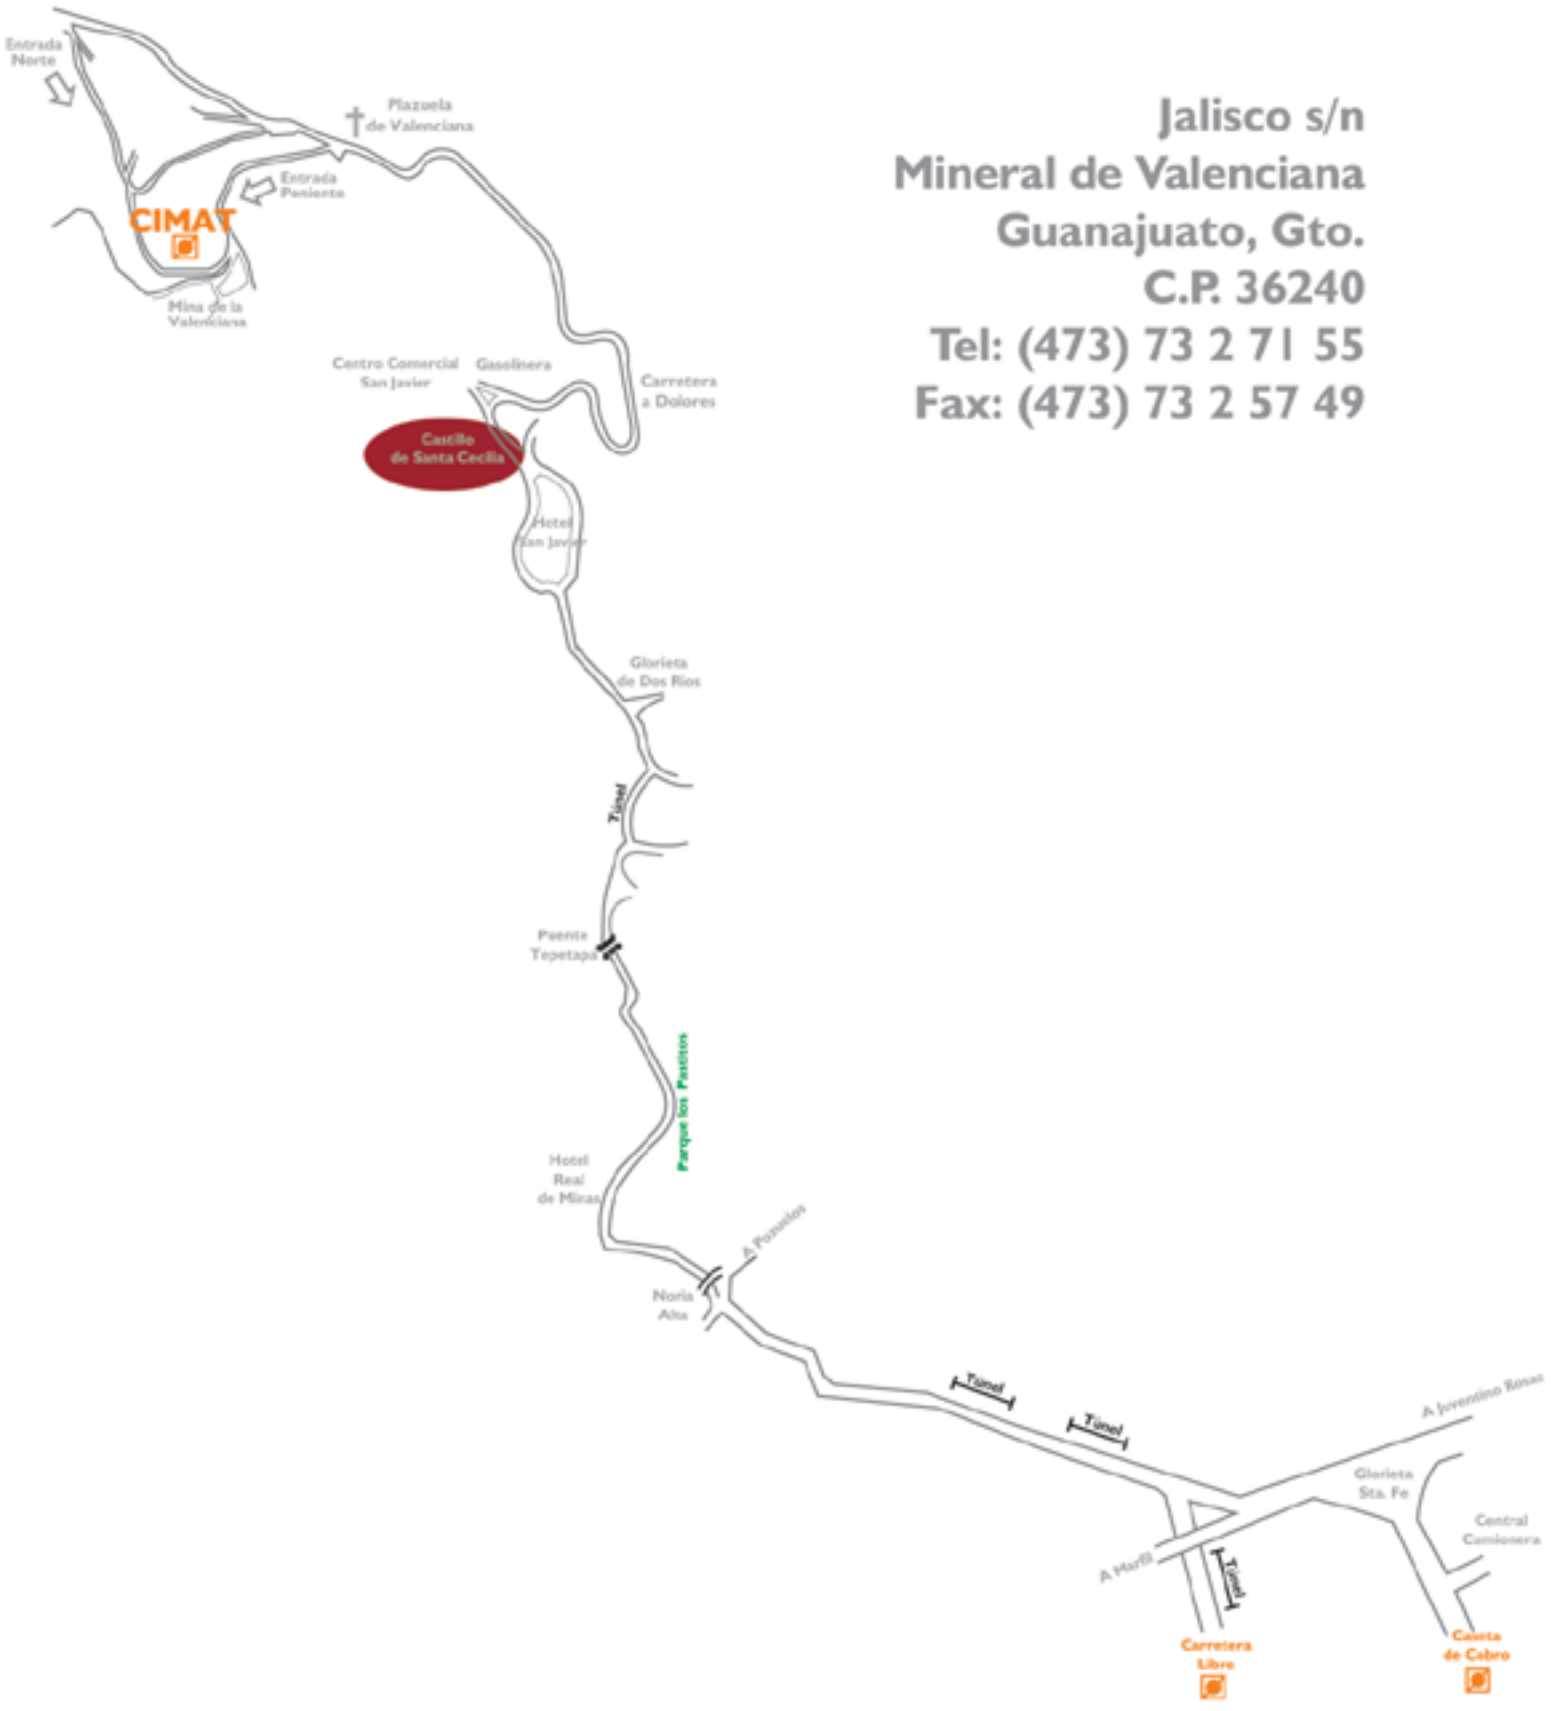

Guanajuato

Mexico

Guadalajara

(Mexico City)

Puebla

Ciudad de México

Monterrey

San Antonio

Houston

Dallas

Texas

Louisiana

Mississippi

Alaba

New Orleans

Phoenix

Belize

Ambergr

DISTANCIAS DE LA CIUDAD DE GUANAJUATO A:

- 1** León: 56 kms. **2**
- Irapuato: 46 kms. **3**
- Salamanca: 66 kms. **4**
- Celaya: 109 kms. **5**
- Dolores Hidalgo, C.I.N.: 54 kms. **6**
- San Miguel de Allende: 100 kms. **7**
- Acámbaro: 179 kms. **8**
- Valle de Santiago: 88 kms. **9**
- Aeropuerto Internacional de Guanajuato (BJX): 32 kms. **10**
- Salvatierra: 146 kms. **11**
- San José Iturbide: 148 kms. **12**
- San Luis de la Paz: 102 kms. **13**

# MAPA DE LA CIUDAD DE GUANAJUATO

**Jalisco s/n**  
**Mineral de Valenciana**  
**Guanajuato, Gto.**  
**C.P. 36240**  
**Tel: (473) 73 2 71 55**  
**Fax: (473) 73 2 57 49**